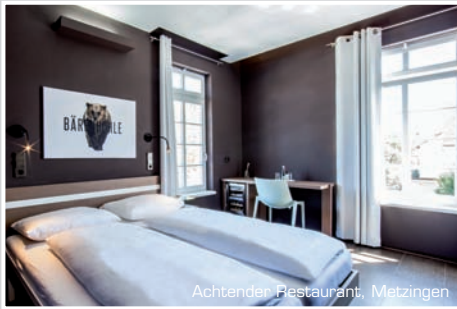

Achtender Restaurant, Metzingen