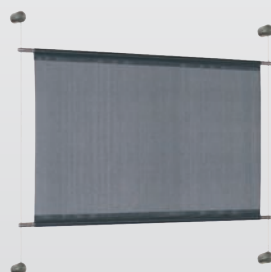

Model S 2020

Bedienung mit Druckknöpfen,
Wandmontage