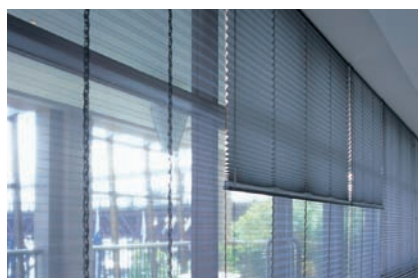

Durach

Sonnenschutz | Blendschutz | Raumakustik

www.durach.com

Modern & innovativ

Rollo

Bei elektrischen Rollosystemen von Durach wird grundsätzlich der sehr geräuscharme Motor Somfy-Sonesse eingesetzt. Für maximalen Komfort ist dieser Motor auf Wunsch mit einem integrierten Funkempfänger ausgestattet. So können die Anlagen z.B. über einen Funkhandsender, eine Zeitschaltuhr oder eine Sonnenautomatik angesteuert werden. Dies trägt zu einem sehr hohen Komfort und einer angenehmen Raumatmosphäre bei.