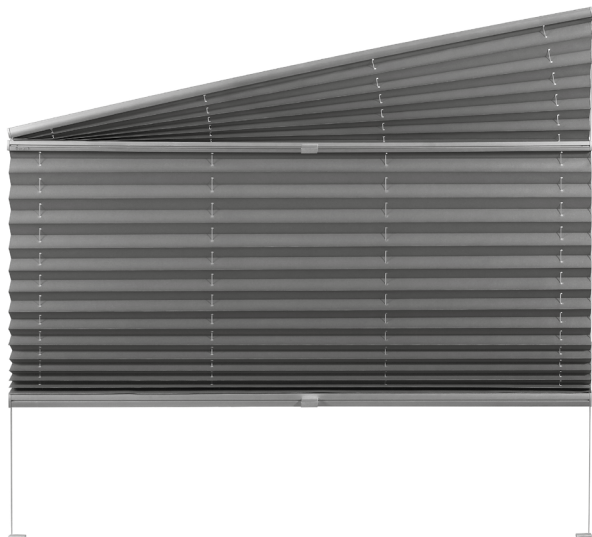

Modell P 2070

Slope-Plissee mit Griffbedienung

Anlage mit einfach verschiebbarem Behang für senkrechte Fenster mit einer Schräge oben (Giebelform)

Die Bedienung erfolgt über hochwertige Aluminium-Designgriffe. Aufgrund der Verspannung bleibt der Behang in jeder gewünschten Position stehen. Der Behang ist bis in die Schräge bedienbar. (Neigungswinkel 5 - 35°).

Die Montage erfolgt mit Universalträgern und Fußplättchen (bei Wandmontage mit Wandträgern).

Abmessungen

Breite: 30 bis 128 cm
Höhe: 10 bis 180 cm
max. Fläche: 2,5 m²

Profilfarben

Weiß (RAL 9016)
Silber (alu eloxiert)
Dunkelgrau (DB 703)
andere Profilfarben auf Anfrage

Zubehör

Universalträger

Art. Nr. P-9010
serienmäßig enthalten

Fußplättchen

Art. Nr. P-9015 weiß
Art. Nr. P-9016 grau
Art. Nr. P-9017 DB703
bei Deckenmontage
serienmäßig enthalten

Fußplättchen schmal

Art. Nr. P-9020 weiß
Art. Nr. P-9021 grau
Art. Nr. P-9022 DB703

Bedienstab mit Gelenk (inkl. 2x Wandhalter)

Art. Nr. P-9040 125 cm
Art. Nr. P-9041 175 cm
Art. Nr. P-9042 225 cm

Ausgleichskeil transparent

Art. Nr. P-9009

Durach

Sonnenschutz | Blendschutz | Raumakustik