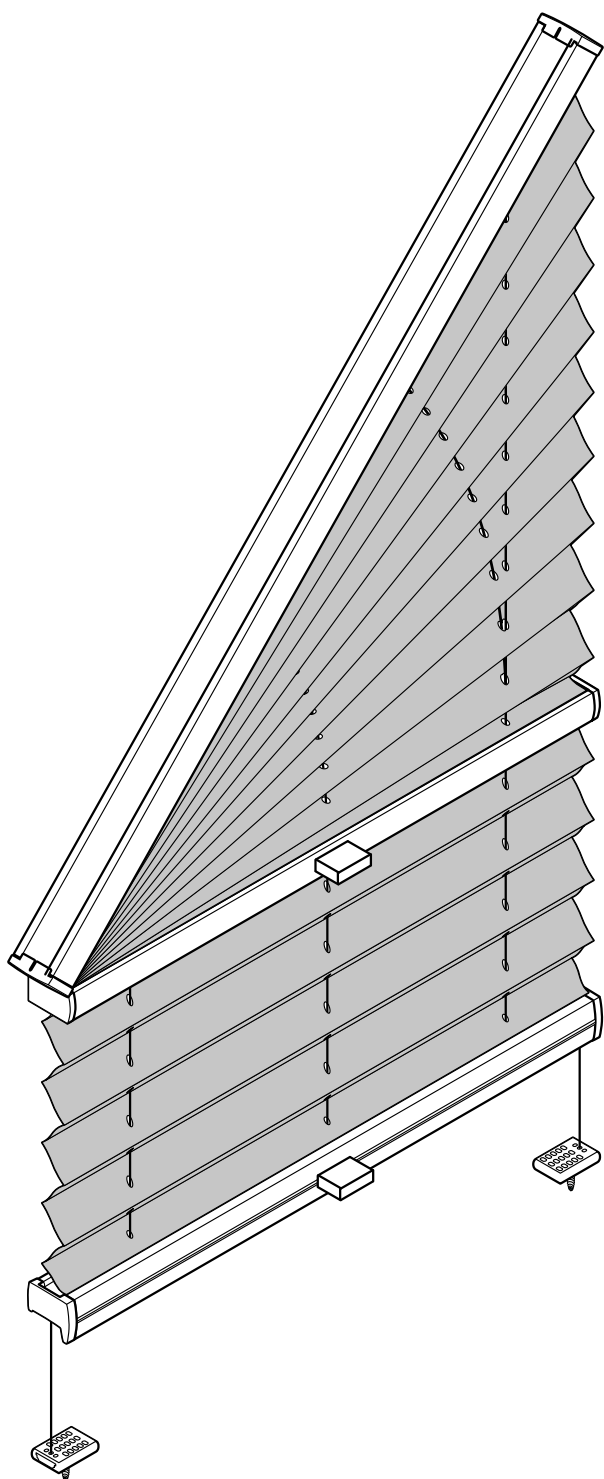

# Modell P 2070

Slope-Plissee mit Griffbedienung

Plisseeanlagen Sonderform verspannt

# Durach

Sonnenschutz | Blendschutz | Raumakustik