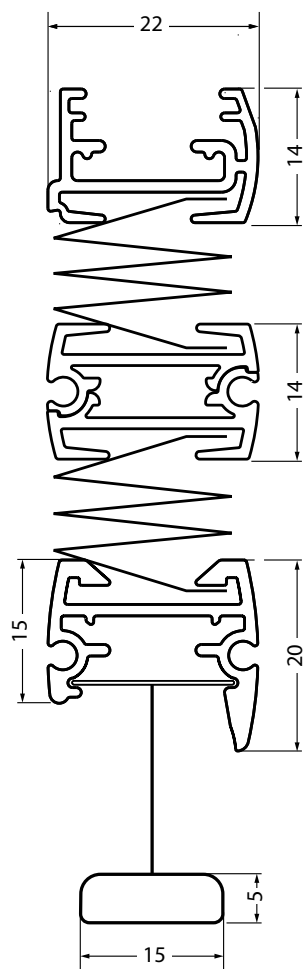

# Modell P 2070

Slope-Plissee mit Griffbedienung

Plisseeanlagen Sonderform verspannt