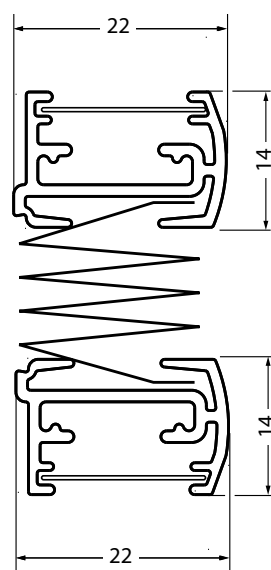

Modell P 2062

Dreieck-Plissee, oben schräg

Plisseeanlagen Sonderform Schnurzug

Durach

Sonnenschutz | Blendschutz | Raumakustik