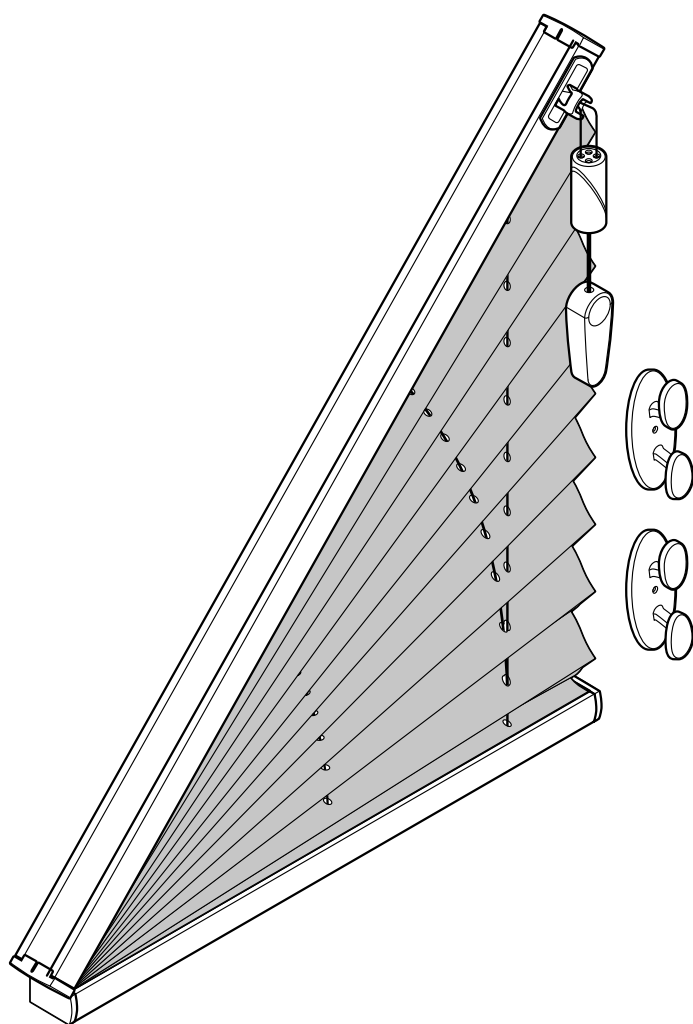

Modell P 2062

Dreieck-Plissee, oben schräg

Plisseeanlagen Sonderform Schnurzug

Durach

Sonnenschutz | Blendschutz | Raumakustik